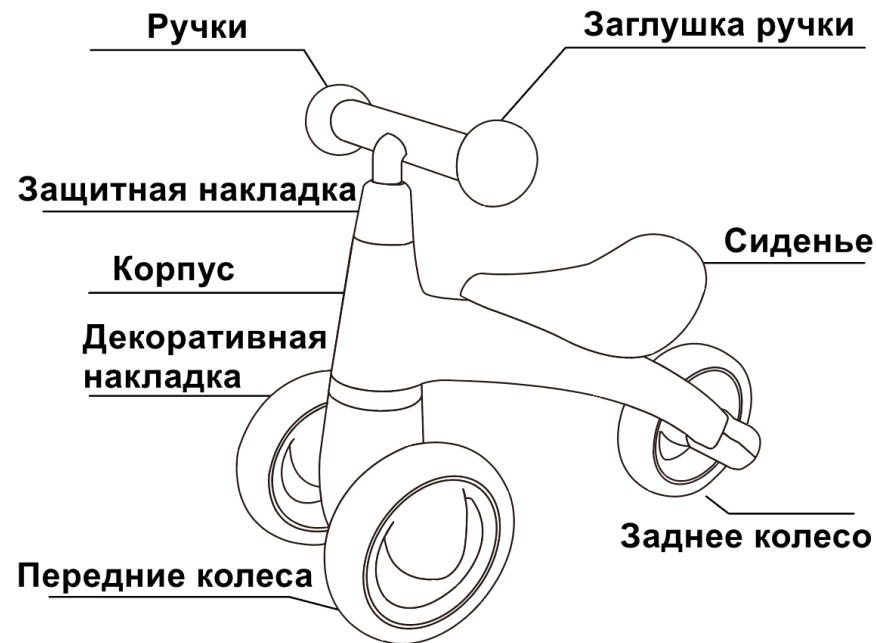

ИНСТРУКЦИЯ ПОЛЬЗОВАТЕЛЯ

ДЕТСКАЯ КАТАЛКА
LEBEI
LB1603

СОДЕРЖАНИЕ

Комплектующие	4
Инструкция по сборке	5
Техника безопасности	7
Обслуживание	7

ВАЖНО!!

Перед использованием устройства внимательно и полностью прочитайте данную инструкцию. Технические характеристики и описание конкретной модели могут отличаться от приведенных на иллюстрациях и могут быть изменены производителем без предварительного уведомления. Актуальную версию руководства по эксплуатации можно скачать на сайте sunny-fitness.ru.

Комплектующие

Корпус	
Передние колеса в сборе	
Декоративная накладка	
Ручки в сборе	
Ключи для сборки	

ИНСТРУКЦИЯ ПО СБОРКЕ

Шаг 1:

Откройте коробку и проверьте все комплектующие

ВАЖНО!!

Упаковка и элементы упаковки не являются игрушкой. Не давайте детям играть с упаковкой.